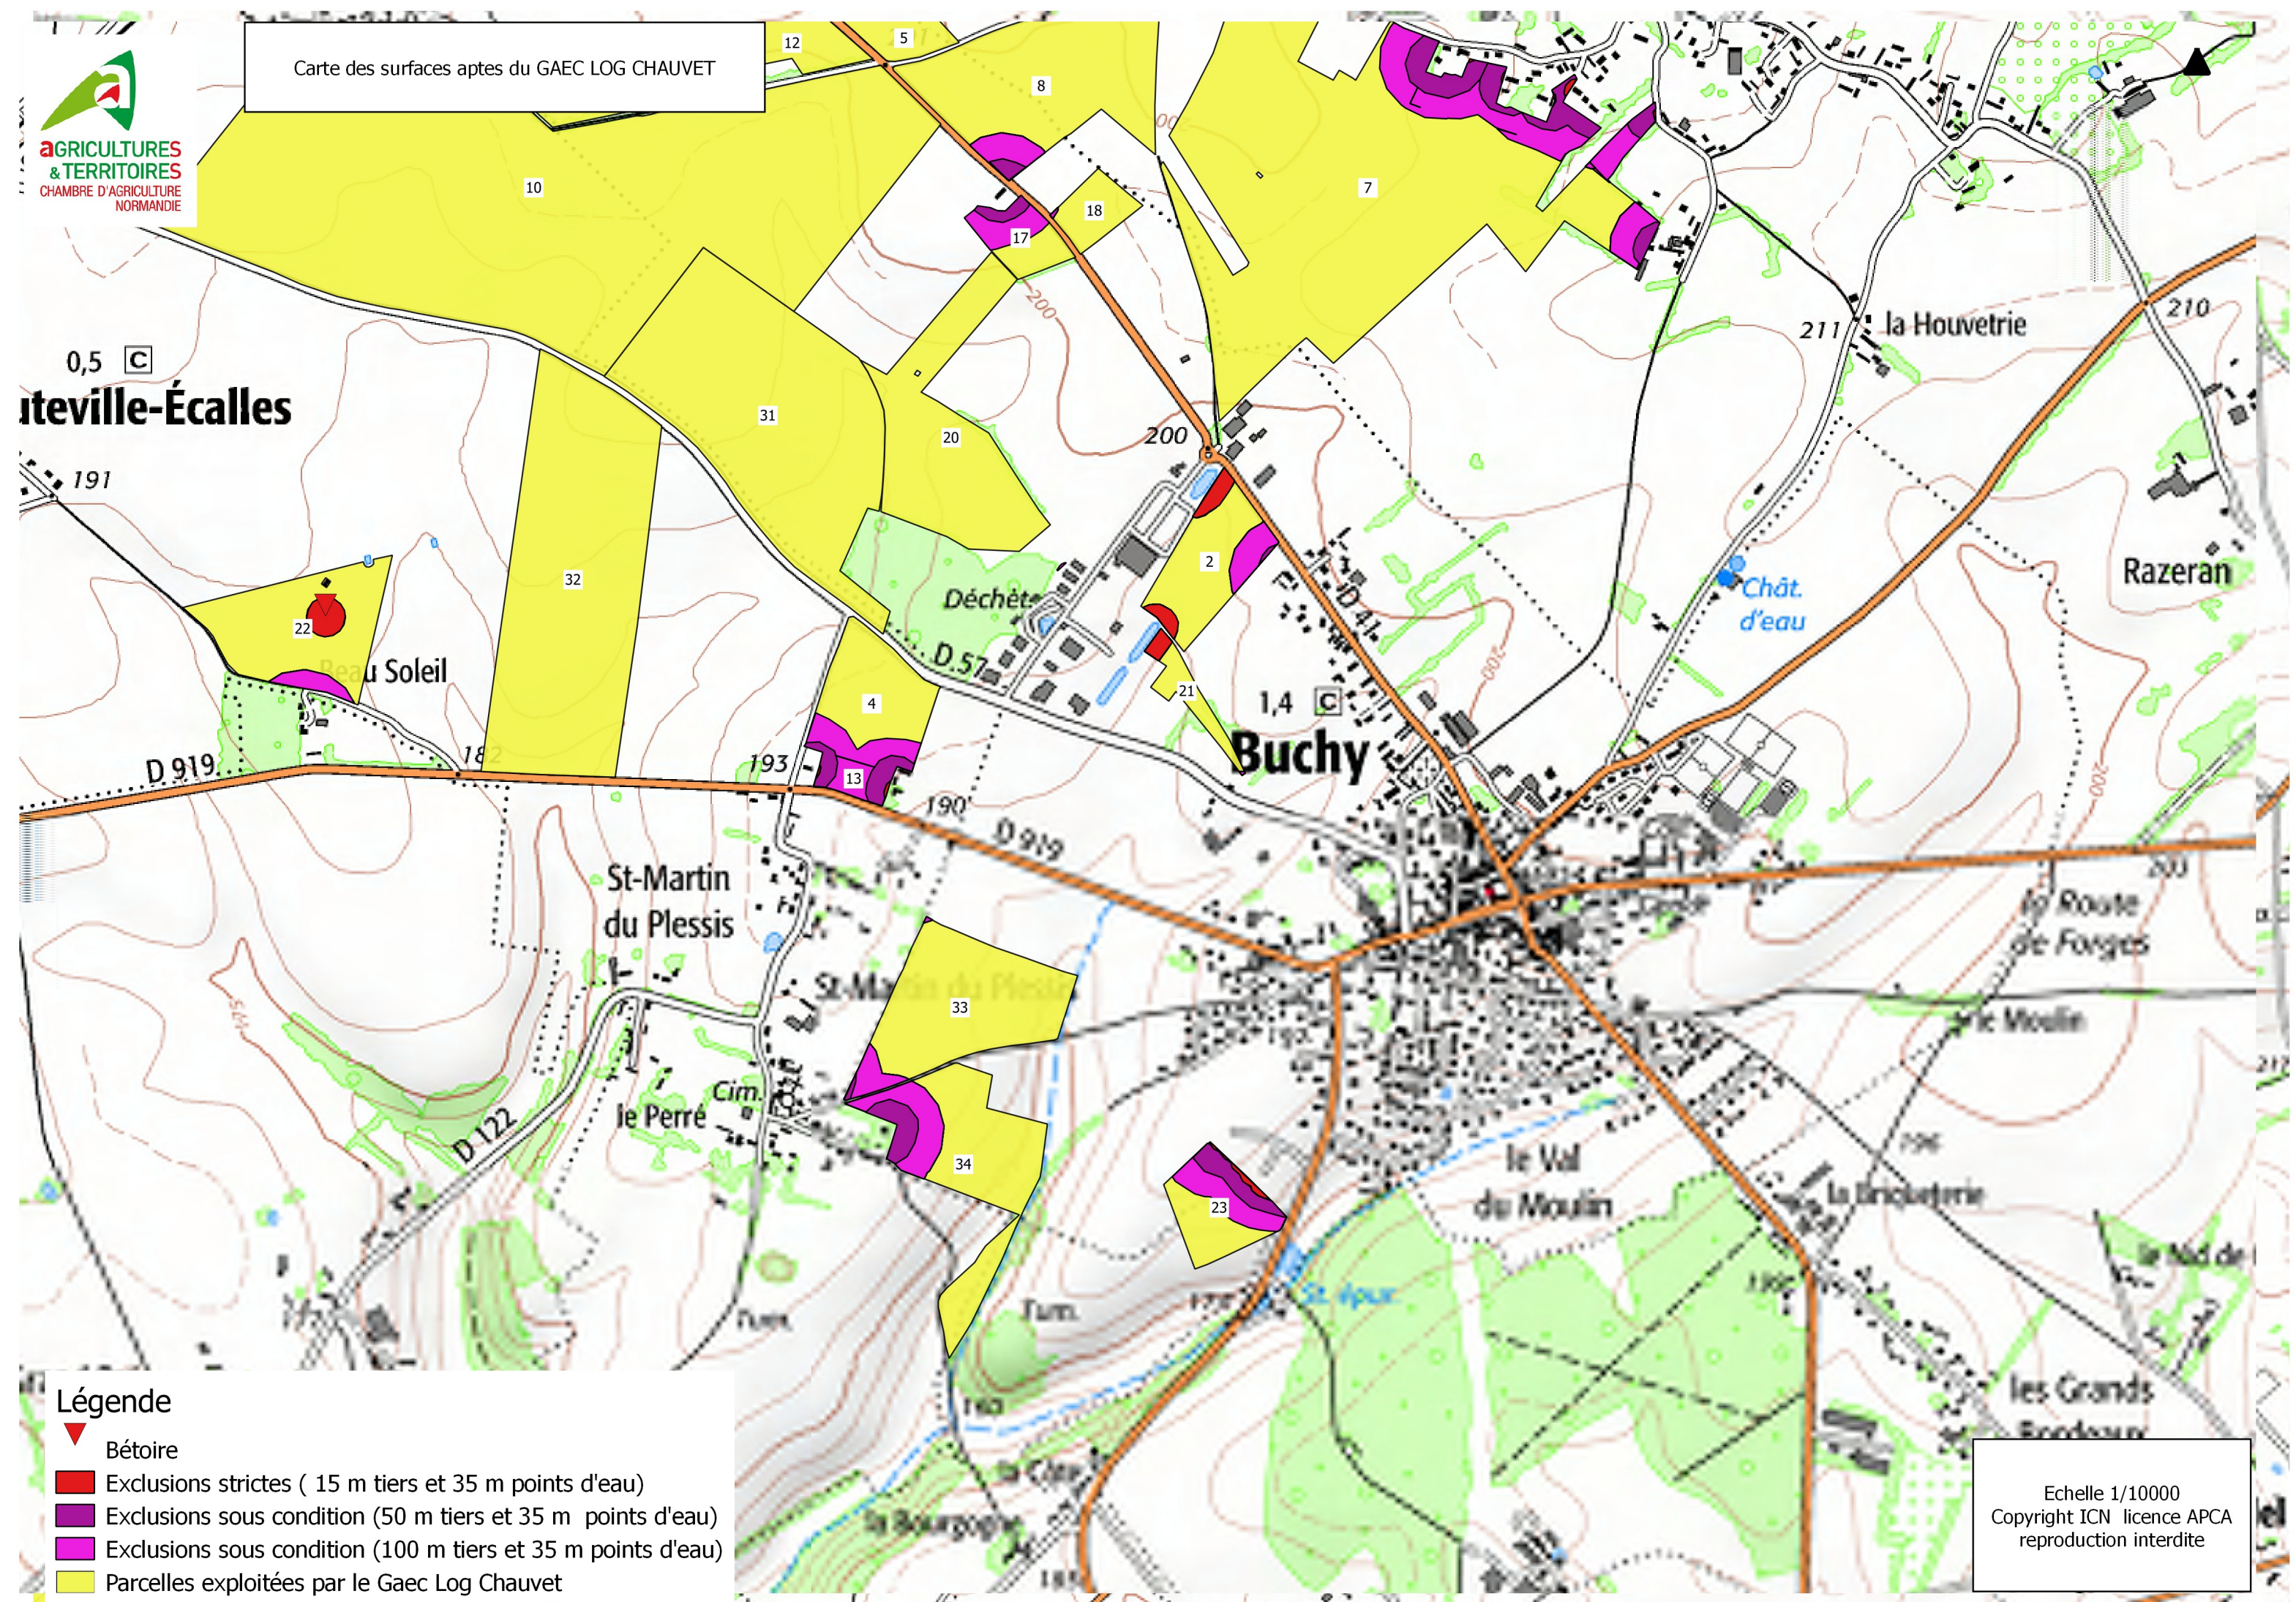

- Légende**
- ▼ Bétoire
  - Exclusions strictes ( 15 m tiers et 35 m points d'eau)
  - Exclusions sous condition (50 m tiers et 35 m points d'eau)
  - Exclusions sous condition (100 m tiers et 35 m points d'eau)
  - Parcelles exploitées par le Gaec Log Chauvet

Echelle 1/10000  
Copyright ICN licence APCA  
reproduction interdite

0,5 [C]  
iteville-Écalles

- Légende**
- ▼ Bétoire
  - Exclusions strictes ( 15 m tiers et 35 m points d'eau)
  - Exclusions sous condition (50 m tiers et 35 m points d'eau)
  - Exclusions sous condition (100 m tiers et 35 m points d'eau)
  - Parcelles exploitées par le Gaec Log Chauvet

Echelle 1/10000  
Copyright ICN licence APCA  
reproduction interdite

### Légende

- ▼ Bétoire
- Exclusions strictes ( 15 m tiers et 35 m points d'eau)
- Exclusions sous condition (50 m tiers et 35 m points d'eau)
- Exclusions sous condition (100 m tiers et 35 m points d'eau)
- Parcelles exploitées par le Gaec Log Chauvet