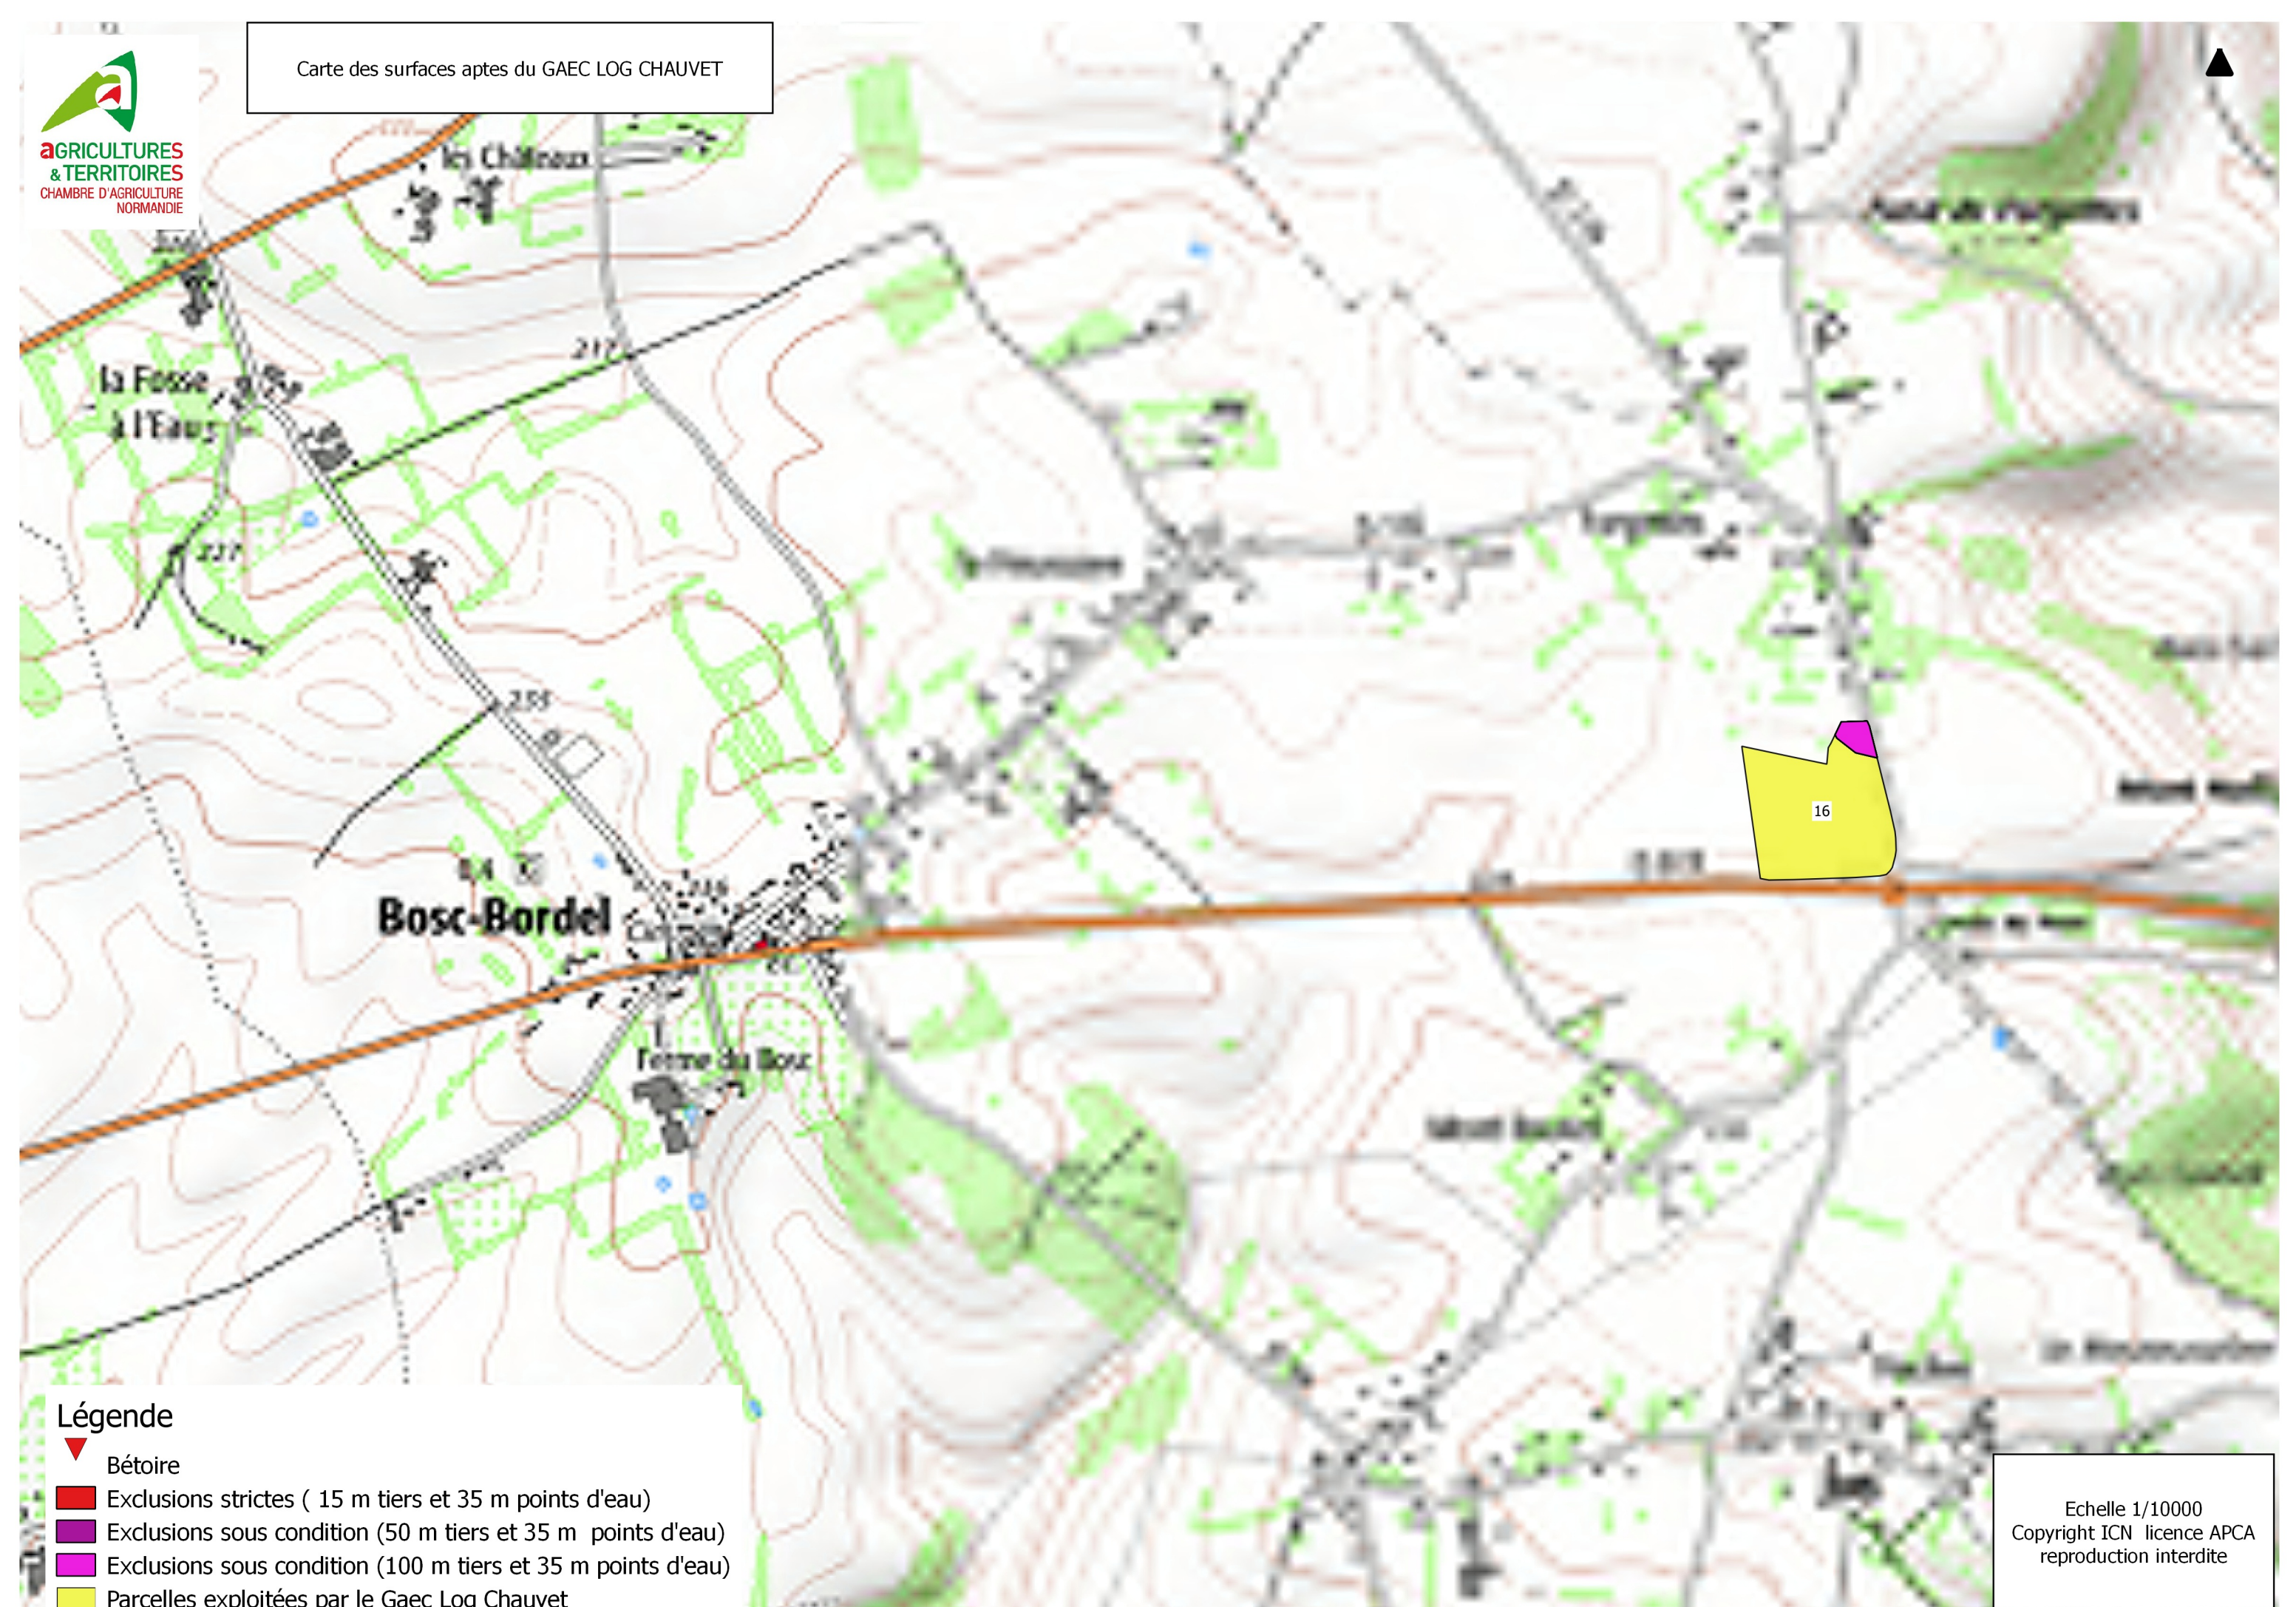

- Légende**
- ▼ Bétoire
  - Exclusions strictes ( 15 m tiers et 35 m points d'eau)
  - Exclusions sous condition (50 m tiers et 35 m points d'eau)
  - Exclusions sous condition (100 m tiers et 35 m points d'eau)
  - Parcelles exploitées par le Gaec Log Chauvet

Echelle 1/10000  
Copyright ICN licence APCA  
reproduction interdite

0,5 [C]  
iteville-Écalles

- Légende**
- ▼ Bétoire
  - Exclusions strictes ( 15 m tiers et 35 m points d'eau)
  - Exclusions sous condition (50 m tiers et 35 m points d'eau)
  - Exclusions sous condition (100 m tiers et 35 m points d'eau)
  - Parcelles exploitées par le Gaec Log Chauvet

Echelle 1/10000  
Copyright ICN licence APCA  
reproduction interdite

### Légende

- ▼ Bétoire
- Exclusions strictes ( 15 m tiers et 35 m points d'eau)
- Exclusions sous condition (50 m tiers et 35 m points d'eau)
- Exclusions sous condition (100 m tiers et 35 m points d'eau)
- Parcelles exploitées par le Gaec Log Chauvet